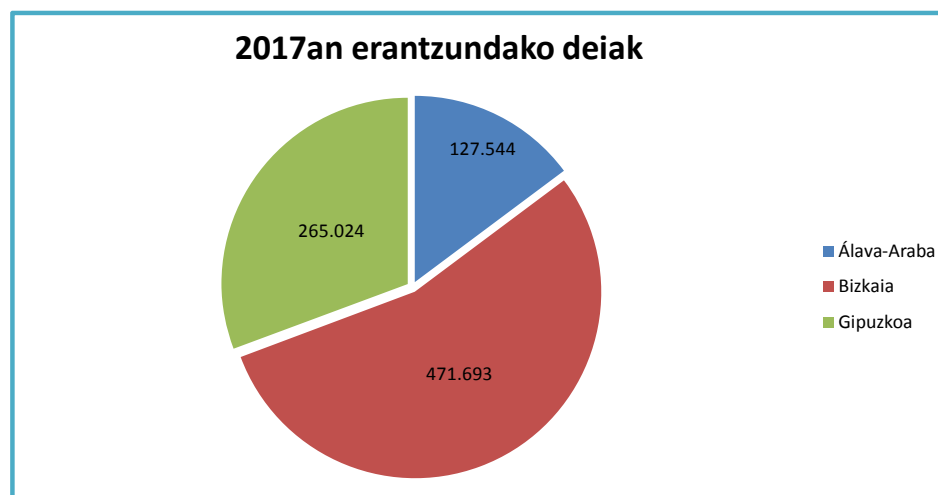

2017an Larrialdiak Koordinazio Zentruetako erantzundako deiak

2017 URTEKO DEIAK	
Lurralde	Kudeatutak
Álava-Araba	127.544
Bizkaia	471.693
Gipuzkoa	265.024
GUZTIRA	864.261

2017an ERANTZUNDAKO DEIAK														
Lurralde	Urtarrila	Otsaila	Martxoa	Apirila	Maiatza	Ekaina	Uztaila	Abuztua	Iraila	Urria	Azaroa	Abendua	GUZTIRA	%
Álava-Araba	10.858	9.976	9.985	9.455	10.856	10.926	10.968	10.679	10.830	10.241	9.842	12.928	127.544	14,76%
Bizkaia	42.088	35.999	35.768	34.955	39.541	40.523	40.294	38.109	41.030	42.837	38.042	42.507	471.693	54,58%
Gipuzkoa	21.843	19.730	20.802	20.712	20.931	22.627	25.458	23.527	22.326	22.724	20.538	23.806	265.024	30,66%
GUZTIRA	74.789	65.705	66.555	65.122	71.328	74.076	76.720	72.315	74.186	75.802	68.422	79.241	864.261	100%
	9%	8%	8%	8%	8%	9%	9%	8%	9%	9%	8%	9%	100%	